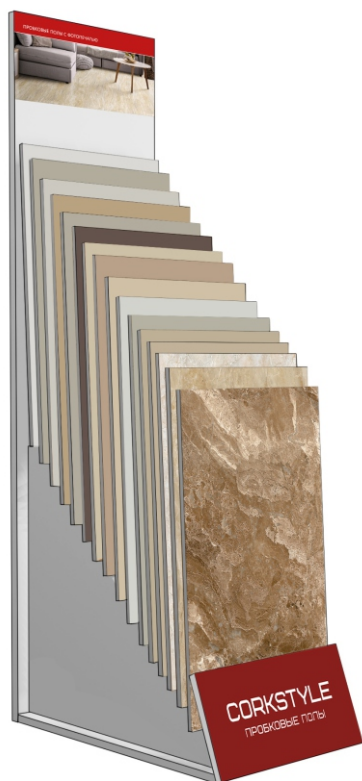

СТЕНДЫ

MARMO КОМПЛЕКТ ОБРАЗЦОВ 1

Комплект образцов MARMO состоит из 1-го стенда типа "ЛЕСТНИЦА" / "ГОРКА"

Размер 1 стенда (ВхШхГ):

1430 x 460 x 640 мм

1 стенд вмещает 8 щитов (образцов)

Размер 1 щита 620 x 900 x 10 мм

Комплект щитов-образцов (8 шт)

WORLD, CEMENT, BEIGE, MARRON, PERLA, SALVIA, TERROSO, VANILLA

MARMO AND WOOD WISE КОМПЛЕКТ ОБРАЗЦОВ 2

Комплект образцов MARMO and WOOD WISE состоит из 1-го стенда типа "ЛЕСТНИЦА" / "ГОРКА"