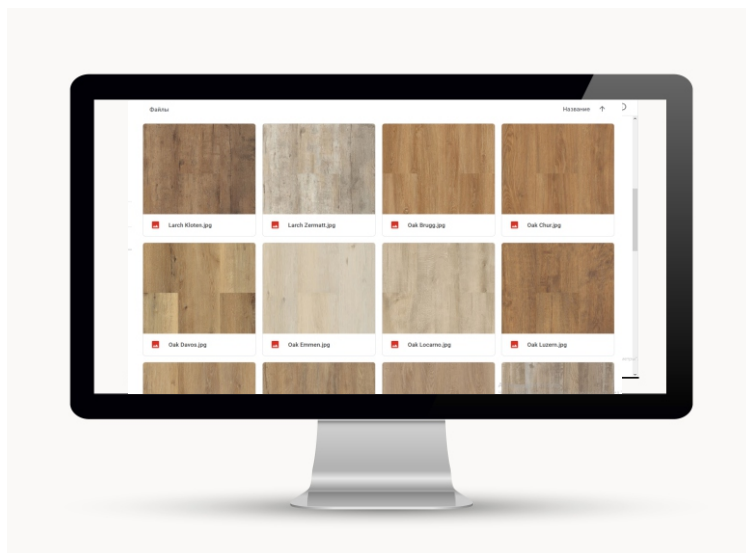

КАТАЛОГ

Размер А4 297 x 210 мм

50 страниц

Каталог CORKSTYLE – это обзор коллекций и дизайнов с подробными техническими характеристиками: цвета, размеры, преимущества и т.д.

МАТЕРИАЛЫ ДЛЯ СКАЧИВАНИЯ

Включает в себя текстуры и картинки для заливки на сайт, логотипы, каталог в электронном виде, рекомендации по укладке и уходу, а также технические характеристики.