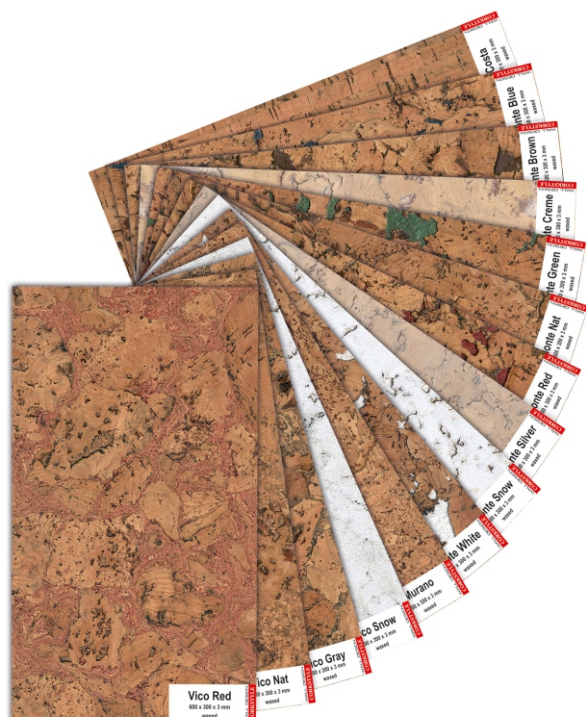

Размер 1 стенда (ВхШхГ):
1430 x 460 x 500 мм
1 стенд вмещает 16 щитов (образцов)

Размер 1 образца (натуральный размер
плашки) 915 x 305 X 10мм /
1235 x 305 x 10 мм

Комплект щитов-образцов (14 шт)

IMPULS: PROMISE, DESIRE, MOTION, RANDOM,
TRENDY, TENDER, AMBER, VERT
CHEVRON: CHEVRON WHITE, CHEVRON CREME,
CHEVRON BLUE, CHEVRON BROWN, CHEVRON
GOLD, CHEVRON SILVER

КАТАЛОГ

Размер А4 297 x 210 мм

50 страниц

Каталог CORKSTYLE – это обзор коллекций и дизайнов с подробными техническими характеристиками: цвета, размеры, преимущества и т.д.

МАТЕРИАЛЫ ДЛЯ СКАЧИВАНИЯ

Включает в себя текстуры и картинки для заливки на сайт, логотипы, каталог в электронном виде, рекомендации по укладке и уходу, а также технические характеристики.